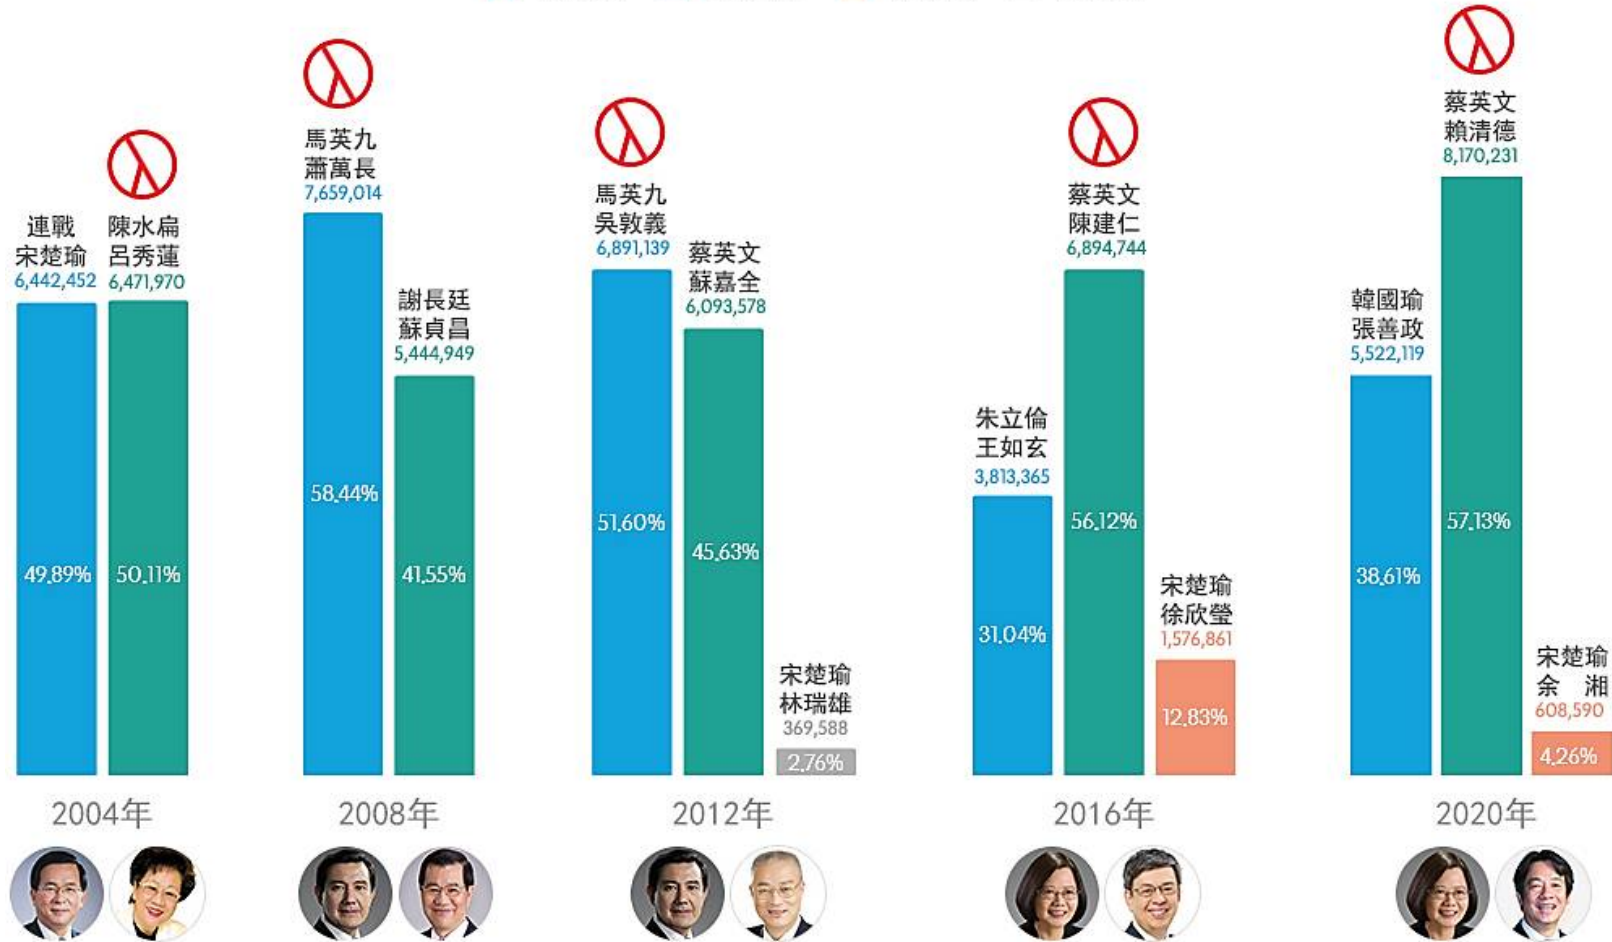

<https://newtalk.tw/news/view/2020-01-11/353292>

<https://news.tvbs.com.tw/eventsite/2020elections/legislator.html>

# 2004-2020歷屆總統得票率和得票數

■ 國民黨 ■ 民進黨 ■ 親民黨 ■ 無黨籍

\* 資料來源：中選會