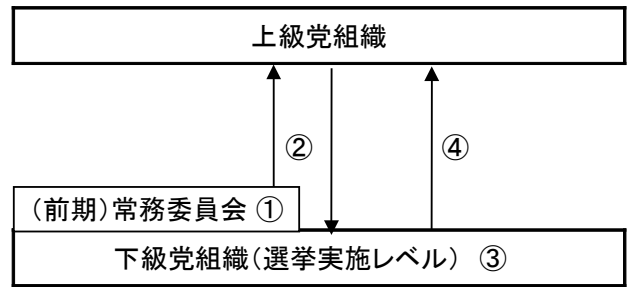

図1 党代表大会代表の選出(基層及び地方党组织)

図3 党委員会委員の選出(基層及び地方党组织)

図4 第16期中央委員の選出

図6 非党员参加型の党支部書記「直接」選挙

図2 第17次全国代表大会代表の選出(「三上三下」)

図5 書記の選出(基層及び地方党组织)

図7 非党员参加型の鎮党委員会書記「直接」選挙

注：白抜き数字は、非党员の参加を示す。