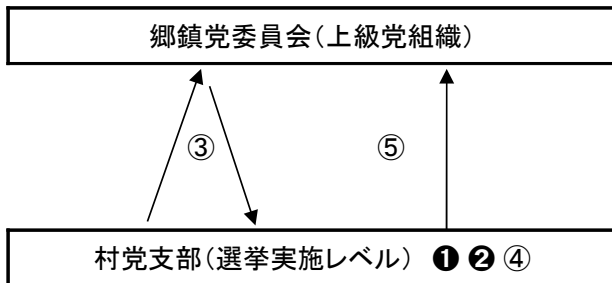

図1 党代表大会代表の選出(基層及び地方党组织)

図3 党委員会委員の選出(基層及び地方党组织)

図4 第16期中央委員の選出

図6 非党员参加型の党支部書記「直接」選挙

図2 第17次全国代表大会代表の選出(「三上三下」)

図5 書記の選出(基層及び地方党组织)

図7 非党员参加型の鎮党委員会書記「直接」選挙

注：白抜き数字は、非党员の参加を示す。