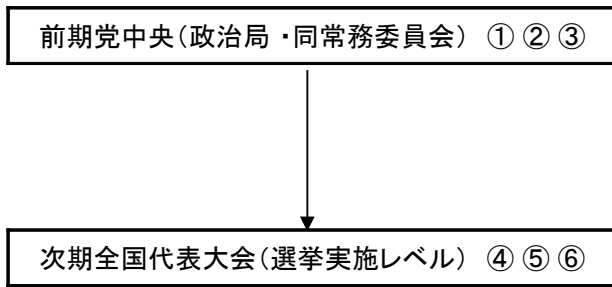

図1 党代表大会代表の選出(基層及び地方党组织)

図3 党委員会委員の選出(基層及び地方党组织)

図4 第16期中央委員の選出

図6 非党员参加型の党支部書記「直接」選挙

図2 第17次全国代表大会代表の選出(「三上三下」)

図5 書記の選出(基層及び地方党组织)

図7 非党员参加型の鎮党委員会書記「直接」選挙

注：白抜き数字は、非党员の参加を示す。