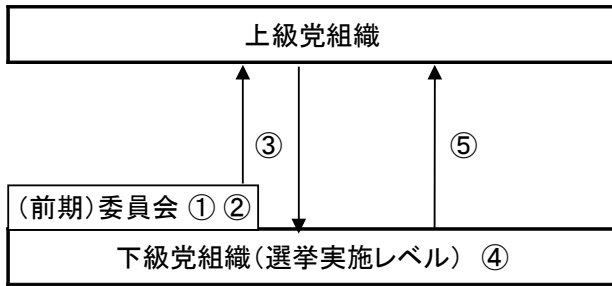

図1 党代表大会代表の選出(基層及び地方党组织)

図3 党委員会委員の選出(基層及び地方党组织)

図4 第16期中央委員の選出

図6 非党员参加型の党支部書記「直接」選挙

図2 第17次全国代表大会代表の選出(「三上三下」)

図5 書記の選出(基層及び地方党组织)

図7 非党员参加型の鎮党委員会書記「直接」選挙

注：白抜き数字は、非党员の参加を示す。