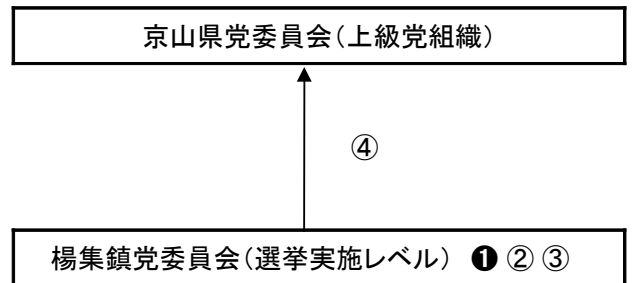

図1 党代表大会代表の選出(基層及び地方党组织)

図3 党委員会委員の選出(基層及び地方党组织)

図4 第16期中央委員の選出

図6 非党员参加型の党支部書記「直接」選挙

図2 第17次全国代表大会代表の選出(「三上三下」)

図5 書記の選出(基層及び地方党组织)

図7 非党员参加型の鎮党委員会書記「直接」選挙

注：白抜き数字は、非党员の参加を示す。