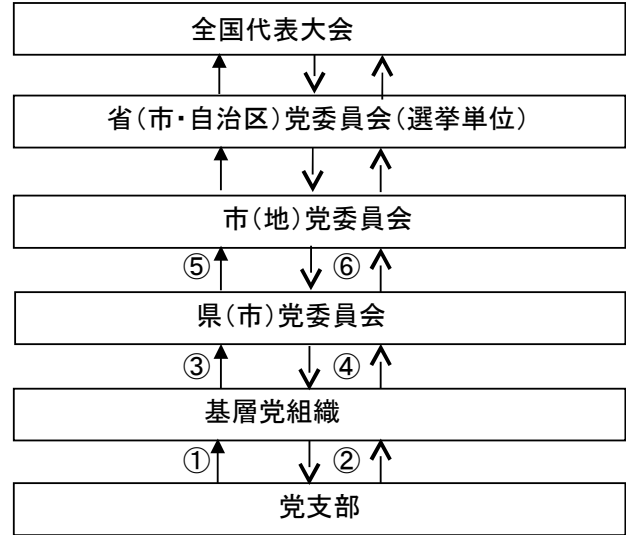

図1 党代表大会代表の選出(基層及び地方党组织)

図3 党委員会委員の選出(基層及び地方党组织)

図4 第16期中央委員の選出

図6 非党员参加型の党支部書記「直接」選挙

図2 第17次全国代表大会代表の選出(「三上三下」)

図5 書記の選出(基層及び地方党组织)

図7 非党员参加型の鎮党委員会書記「直接」選挙

注：白抜き数字は、非党员の参加を示す。

出典：本文で使用した資料(『党组织选举工作手册 修订本』、『人民日报』、党規約など)をもとに筆者作成。