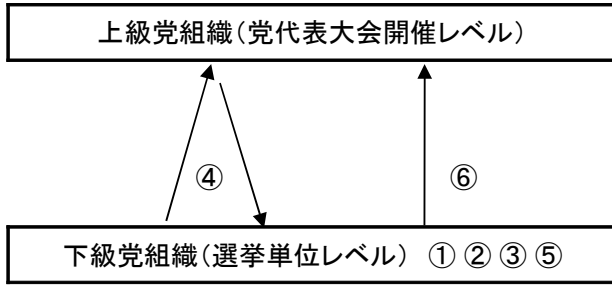

図1 党代表大会代表の選出(基層及び地方党组织)

図3 党委員会委員の選出(基層及び地方党组织)

図4 第16期中央委員の選出

図6 非党员参加型の党支部書記「直接」選挙

図2 第17次全国代表大会代表の選出(「三上三下」)

図5 書記の選出(基層及び地方党组织)

図7 非党员参加型の鎮党委員会書記「直接」選挙

注：白抜き数字は、非党员の参加を示す。